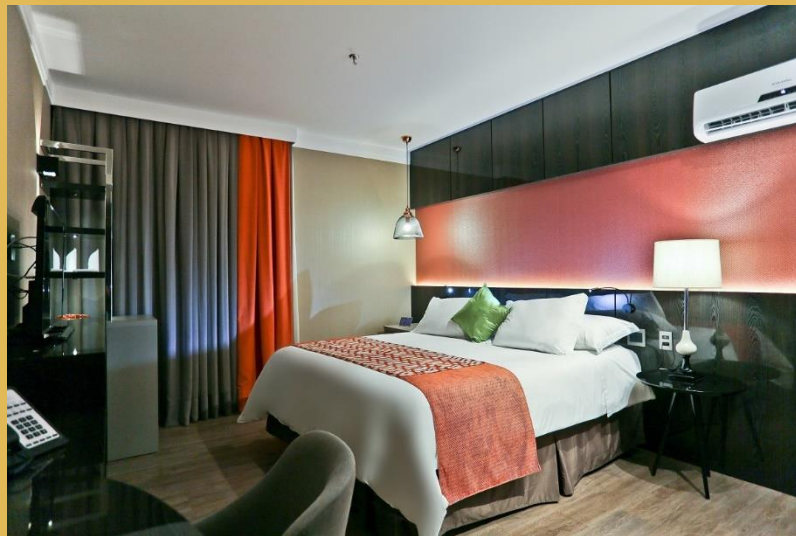

Com uma completa infraestrutura para realizar eventos de variados portes, o Sandri Palace Hotel possui 27 espaços, que comportam desde 12 pessoas (reuniões e cursos) até 400 pessoas (shows, exposições e eventos sociais).

## **Categoria Superior Torre A**

**Single ou Duplo R\$ 245,00  
Tripto R\$ 325,00**

## **Categoria Luxo Torre B**

**Single ou Duplo R\$ 275,00  
Tripto R\$ 355,00  
Quadruplo R\$ 435,00**

## **Categoria Suíte Junior (especial)**

**Torre B  
Single ou Duplo R\$ 499,00**

Tarifas incluem café da manhã e acesso ao resort urbano e academia.  
Para todas as reservas, acrescentar 2% ISS. Estacionamento cobrado a parte e sujeito a lotação.