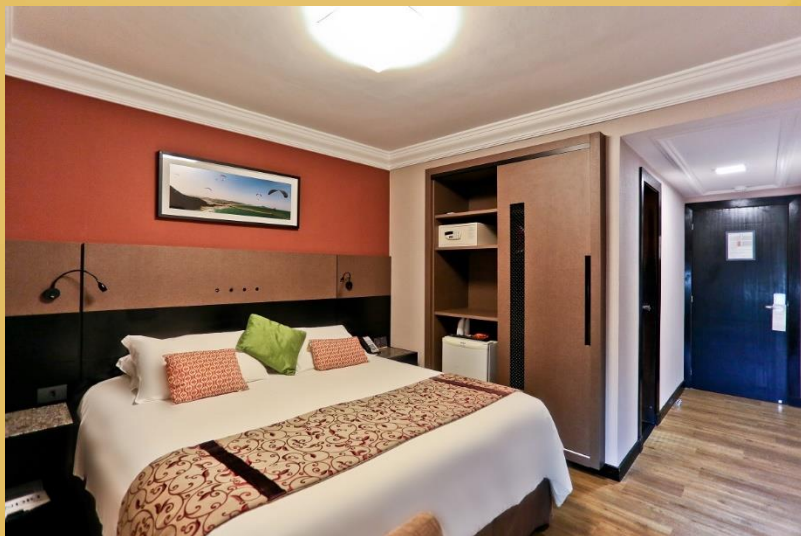

Hospedagem

Categoria Superior Torre A

**Single ou Duplo R$ 245,00
Tripto R$ 325,00**